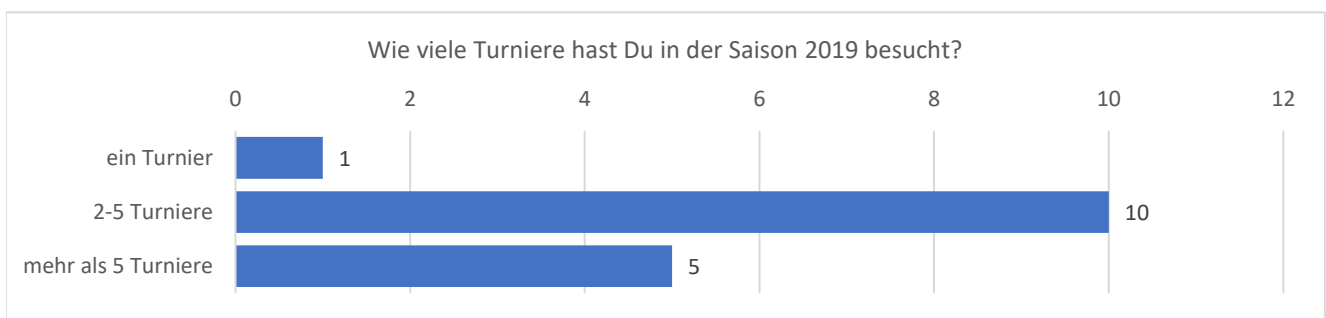

Generelle Umfrage Saison 2019 - Besucher

Niemand kann alle Turniere besuchen! Wir möchten gerne wissen, was Deine Gründe sind eben diese Turniere zu wählen, für die Du Dich in der Saison 2019 entschieden hast.

Die Nähe zur Anlage

Weil sie fahrtechnisch am günstigsten liegen

Ich war als TT mit, der Reiter wollte sich für die GO qualifizieren und Punkte für die Trophy sammeln.

Ich habe dort jemandem geholfen

Schöne Anlagen