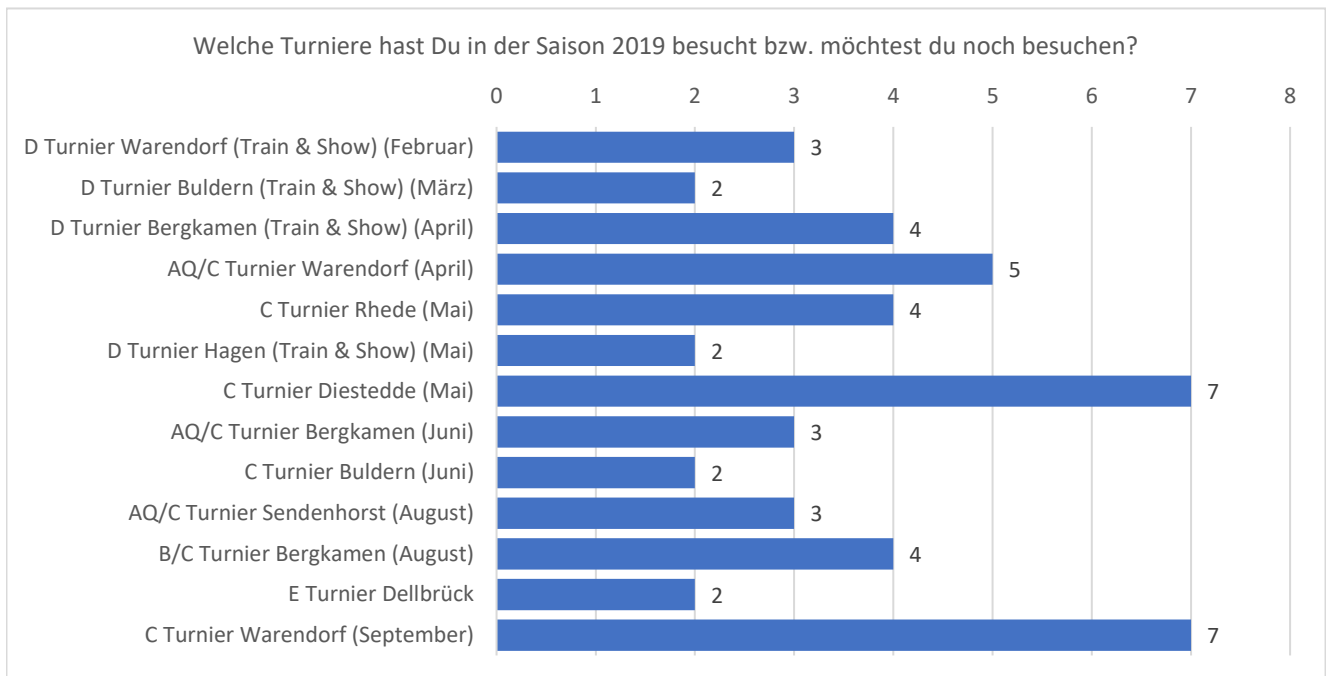

Generelle Umfrage Saison 2019 - Besucher

Niemand kann alle Turniere besuchen! Wir möchten gerne wissen, was Deine Gründe sind eben diese Turniere zu wählen, für die Du Dich in der Saison 2019 entschieden hast.

Die Nähe zur Anlage

Weil sie fahrtechnisch am günstigsten liegen

Ich war als TT mit, der Reiter wollte sich für die GO qualifizieren und Punkte für die Trophy sammeln.

Ich habe dort jemandem geholfen

Schöne Anlagen